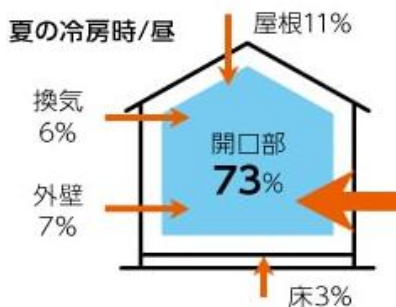

2026年も補助金継続決定!!

2025年度の補助金に間に合わず、諦めていた方にも！

先進的
窓リノベ
2026事業

窓の高断熱化リフォームで

最大100万円

の補助金が受けられます！

2025年11月28日以降に着手した工事が対象です。

夏、室内の熱の約7割は
窓から入ってきます

住まいの省エネ・
暑さ対策リフォームは **窓** から！

対象工事のイメージ 窓のリフォーム工事

高性能な断熱窓 (Uw値1.9以下等) へのリフォーム	内窓設置	外窓交換	ガラス交換
			

■内窓の補助額

グレード (熱貫流率)	サイズ区分			
	特大	大	中	小
	4.0㎡以上	2.8㎡以上 4.0㎡未満	1.6㎡以上 2.8㎡未満	0.2㎡以上 1.6㎡未満
SS	1.1以下	140,000	89,000	58,000
S	1.5以下	76,000	52,000	34,000
A	1.9以下	-	-	-